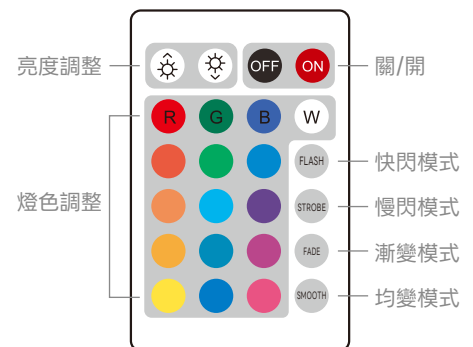

Cloud Lamp 燈飾

採用100%可回收的聚乙烯(PE)製成

抗紫外線等級 | UV15

建議使用於室內乾燥空間

尺寸 | L77 x W60 x H37 cm

材 質 聚乙烯(PE)

燈具規格	燈色 RGB燈光16色變化	燈光模式 擴散型	光源 整合式 LED 6W
	亮度 300流明	色溫 3000K	電線 100cm USB充電線
	電池 鋰聚合物電池 3.7V 3000mAh	材質 ABS樹脂燈座及LED燈	產地 中國

包裝資訊 每箱裝數 | 1 件
重 量 | 7 KG
外箱尺寸 | L69x W62.5 x H38 cm

- 請將充電線連接USB電源供應器，並將插孔端插入燈座插槽為電池充電
- 請在室內為電池充電，首次使用請先充電，充飽電後可續航六小時
- 可按壓燈座按鈕或使用遙控器切換燈色
- 為維護使用安全，建議6歲以上使用
- 可用中性清潔劑搭配軟毛刷清潔
- 我們會盡力提供高品質產品，但鑑於PE材質商品製作時有許多繁瑣過程如高溫、冷卻、脫模等，所以在接合處或不特定位置可能出現色差、色斑、磨痕、不平整、凹痕等狀態，這些狀況皆為正常且無安全疑慮可以安心使用。
- 照片與實際產品顏色會因為電腦/手機螢幕顯示等其他變數而產生色差，請以實際產品顏色為主