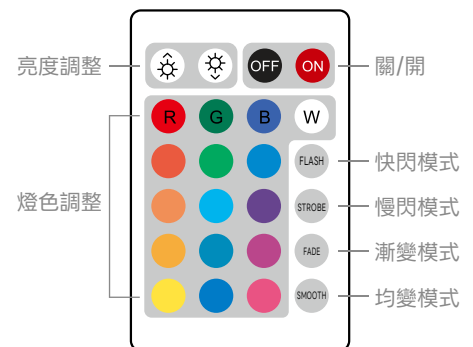

採用100%可回收的聚乙烯(PE)製成

抗紫外線等級 | UV15

建議使用於室內乾燥空間

尺寸 | L100 x W76 x H47 cm

材 質 聚乙烯(PE)

燈具規格	燈色 | RGB燈光16色變化	燈光模式 | 擴散型	光源 | 整合式 LED 6W
	亮度 | 300流明	色溫 | 3000K	電線 | 100cm USB充電線
	電池 | 鋰聚合物電池 3.7V 3000mAh	材質 | ABS樹脂燈座及LED燈	產地 | 中國

包裝資訊 每箱裝數 | 1 件
重 量 | 8.5 KG
外箱尺寸 | L80 x W77.6 x H47.5 cm

- 請將充電線連接USB電源供應器，並將插孔端插入燈座插槽為電池充電
- 請在室內為電池充電，首次使用請先充電，充飽電後可續航六小時
- 可按壓燈座按鈕或使用遙控器切換燈色
- 為維護使用安全，建議6歲以上使用
- 可用中性清潔劑搭配軟毛刷清潔
- 我們會盡力提供高品質產品，但鑑於PE材質商品製作時有許多繁瑣過程如高溫、冷卻、脫模等，所以在接合處或不特定位置可能出現色差、色斑、磨痕、不平整、凹痕等狀態，這些狀況皆為正常且無安全疑慮可以安心使用。
- 照片與實際產品顏色會因為電腦/手機螢幕顯示等其他變數而產生色差，請以實際產品顏色為主