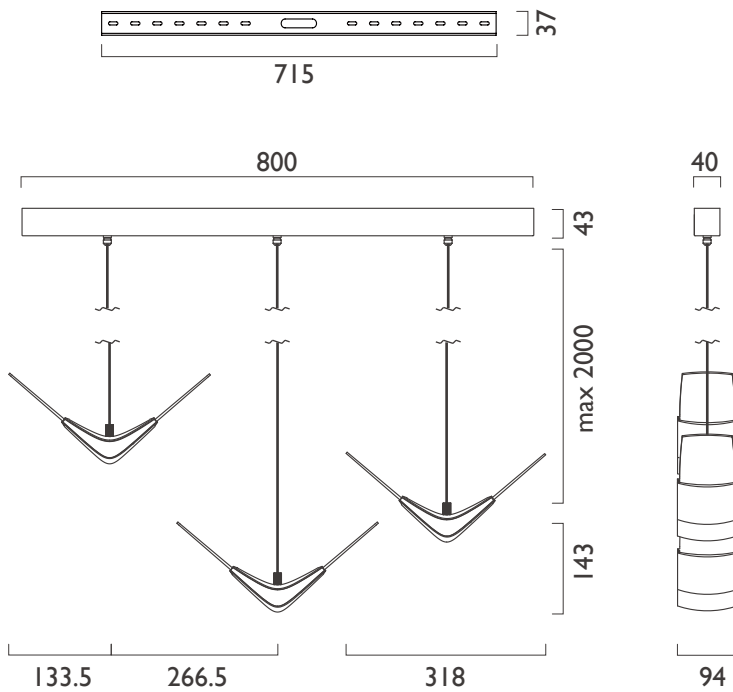

尺寸 (unit:mm)

自在飛翔 | **Up**

自在飛翔 | **Down**

設計師 賴品蓁

材質
 微曲鏡PMMA光板
 霧面樹脂(ABS)
 陽極鋁 / 烤漆鋼

配色 霧白 | 霧黑 | 金

非備品，長交期

照度

自在飛翔 | **Up**

自在飛翔 | **Down**

群吊變化

線性排列

自在飛翔 | 3PL

14.5 瓦

1710 流明

3.7 公斤

無調光 (可另行加購無線調光模組)

尺寸 (unit:mm)

自在飛翔 | 4PL

19.2 瓦

2280 流明

5.3公斤

無調光 (可另行加購無線調光模組)

尺寸 (unit:mm)