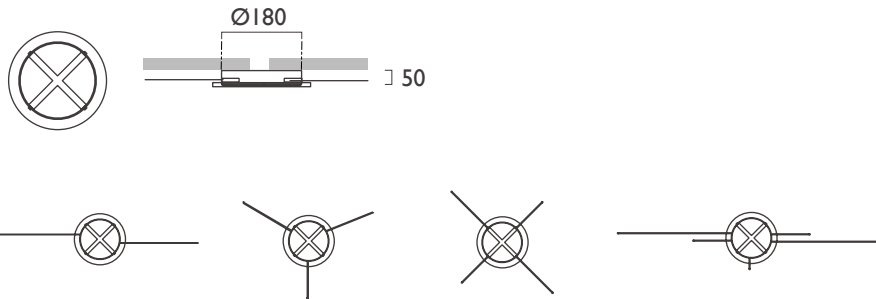

其他安裝選項 (unit:mm)

A. 迷你吸頂蓋

B. 蜘蛛吸頂盒 (可安裝1-5盞)