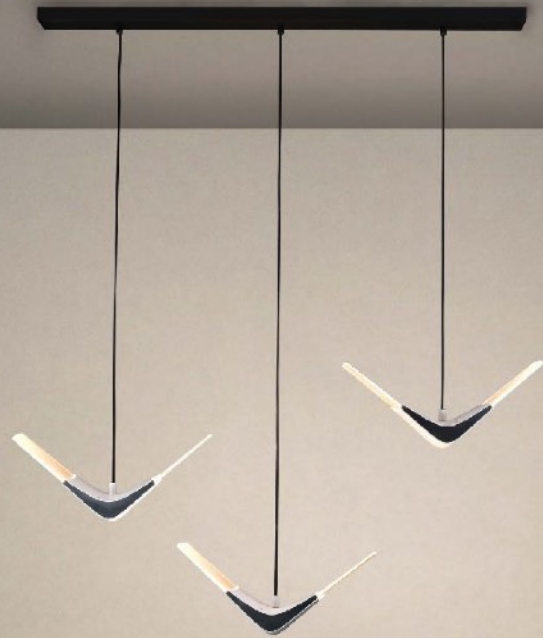

群吊變化

線性排列

自在飛翔 | 3PL

14.5 瓦

1710 流明

3.7 公斤

無調光 (可另行加購無線調光模組)