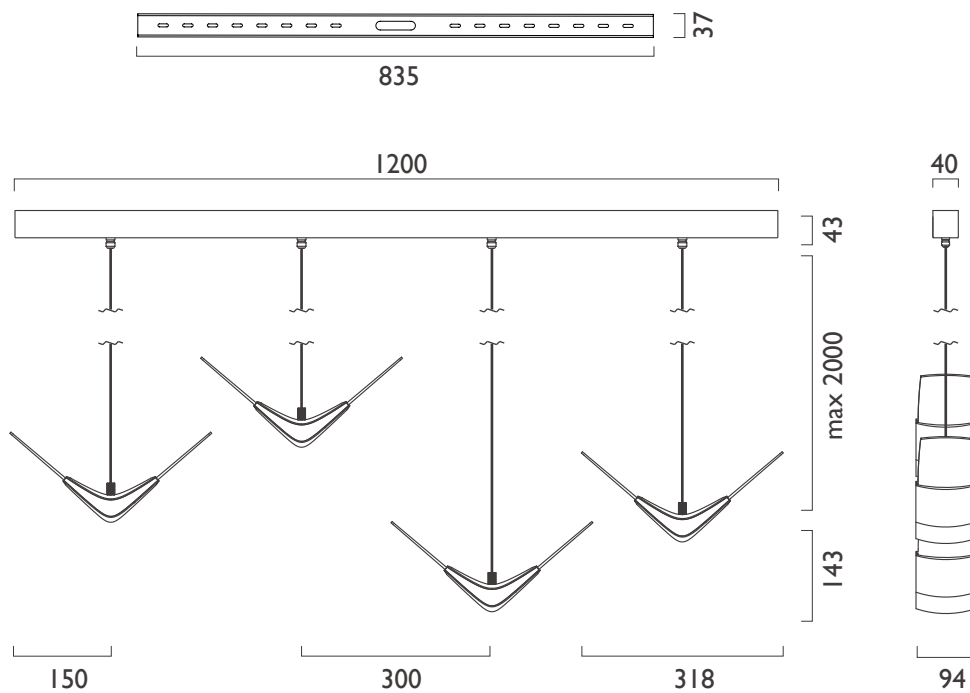

無調光 (可另行加購無線調光模組)

尺寸 (unit:mm)

自在飛翔 | 4PL

19.2 瓦

2280 流明

5.3公斤

無調光 (可另行加購無線調光模組)

尺寸 (unit:mm)