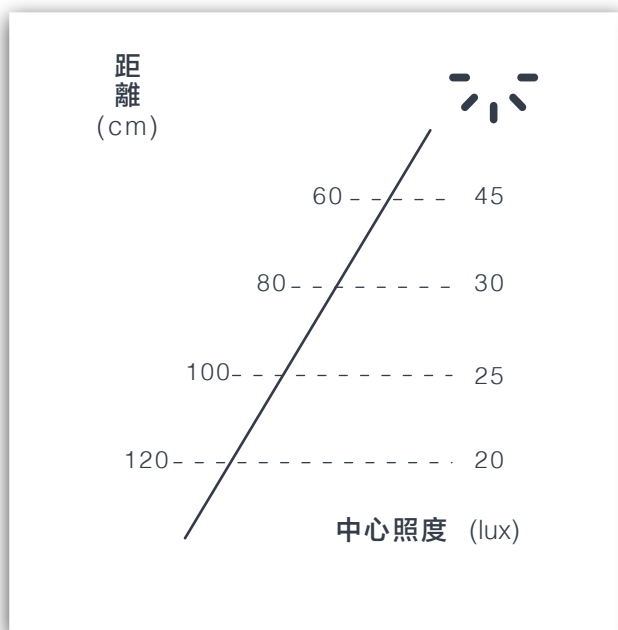

數百萬個微曲鏡以精密的漸層式交疊分佈，這樣的不均勻佈點幾經折射編織出舒適且均勻的薄紗光。

上下展翅兩選項

搭配不同的安裝配件（詳見安裝選項），創造更豐富的組合變化

更多色彩選項

白、黑、金三色選項，搭配風格更EASY

規格

產品	自在飛翔 UP & DOWN
型號	XLI16 XLI17
光源	LED
用電量	6瓦
光通量	540流明
電壓	100~240V 50/60Hz
色溫	2700K 4000K
演色性	90CRI
調光	無調光
吊線	環保熱塑彈性線，2米 (可調整)
頂蓋	4cm管型霧黑陽極鋁
淨重	0.61公斤

尺寸 (unit:mm)

自在飛翔 | **Up**

自在飛翔 | **Down**

設計師 賴品蓁

材質
 微曲鏡PMMA光板
 霧面樹脂(ABS)
 陽極鋁 / 烤漆鋼

配色 霧白 | 霧黑 | 金

非備品，長交期

照度