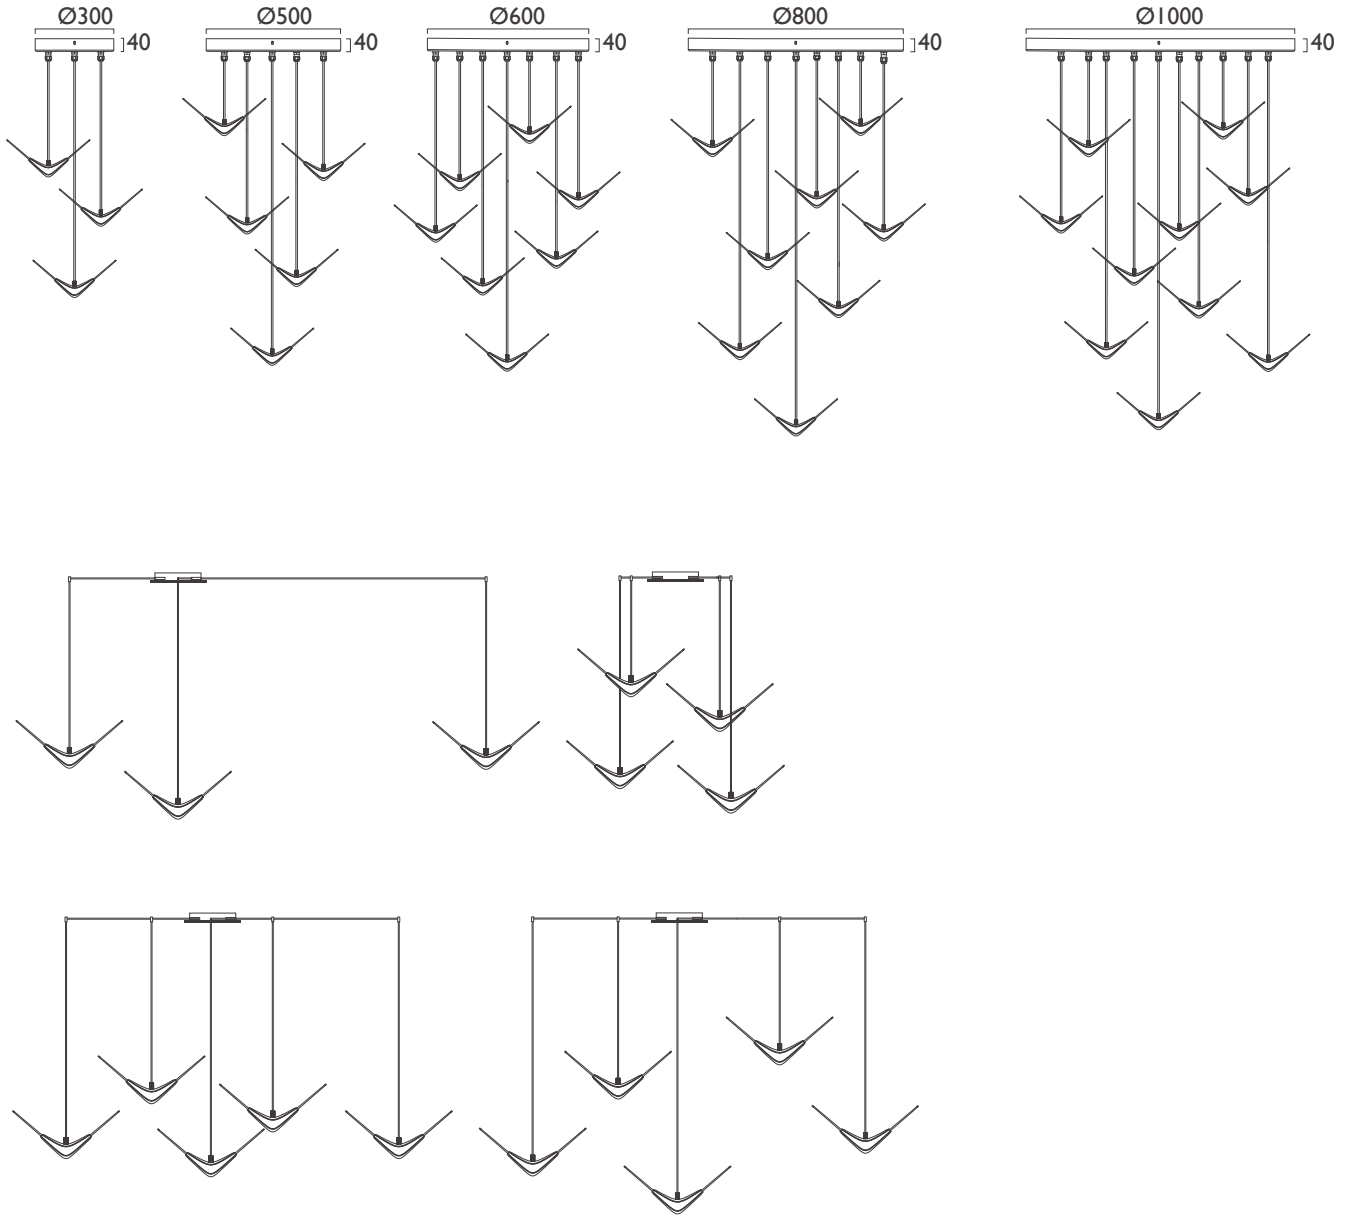

延伸配置

光感生活館 (品牌展廳)
台灣新北市三重市三和路四段111-32號3樓
www.xcellentdesign.com.tw
service@xcellentdesign.com
LINE: @XcellentDesign