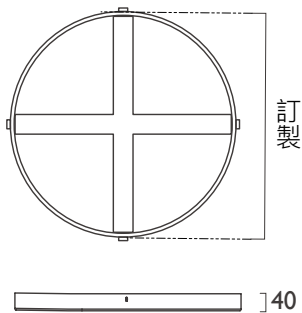

其他安裝選項 (unit:mm)

A. 迷你吸頂蓋

B. 蜘蛛吸頂盒 (可安裝1-5盞)

C. 訂製吸頂盤