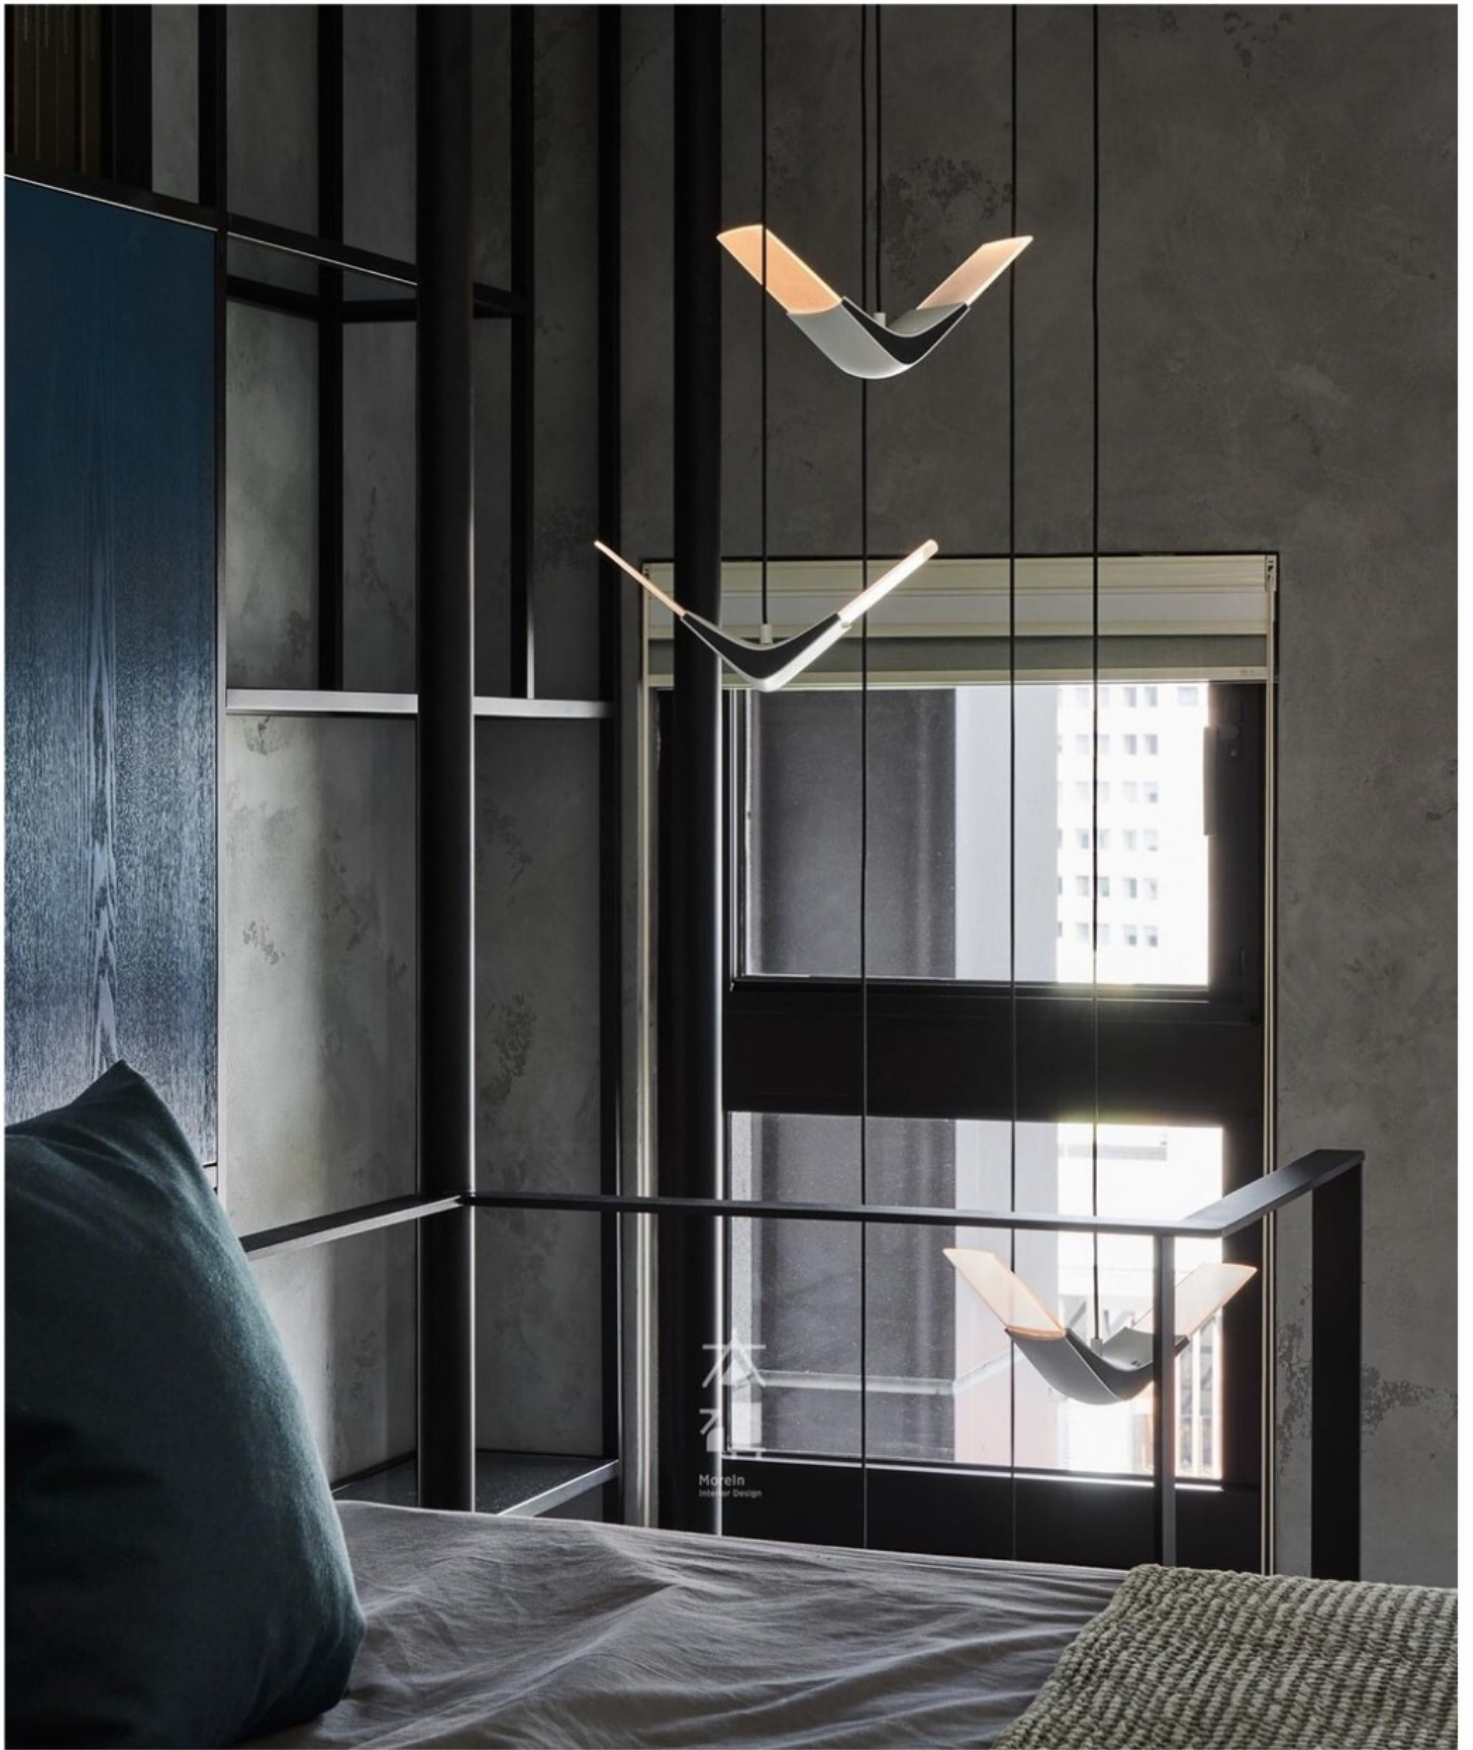

自在飛翔

FLIGHT

設計靈感

將自然美學帶入現代生活，特殊的薄紗紋發光燈板散發著舒適的光，優雅簡約V形燈體如飛鳥翱翔，在空間中創造一幅美麗的景，為緊湊而忙碌的生活提供一個放鬆與休憩的角落，一種身心的自在。自在飛翔I&II，上下兩種不同的姿態，一盞孤傲而純粹，多盞混搭壯觀如海鷗群飛，穿透空間展現獨特景致，劃出美麗天際線。

木
木
Marcin
Interior Design

FEATURE

產品特色

微曲鏡的魔法光

數百萬個微曲鏡以精密的漸層式交疊分佈，這樣的不均勻佈點幾經折射編織出舒適且均勻的薄紗光。

上下展翅兩選項

搭配不同的安裝配件（詳見安裝選項），創造更豐富的組合變化

更多色彩選項

白、黑、金三色選項，搭配風格更EASY

規格

產品	自在飛翔 UP & DOWN
型號	XLI16 XLI17
光源	LED
用電量	6瓦
光通量	540流明
電壓	100~240V 50/60Hz
色溫	2700K 4000K
演色性	90CRI
調光	無調光
吊線	環保熱塑彈性線，2米 (可調整)
頂蓋	4cm管型霧黑陽極鋁
淨重	0.61公斤