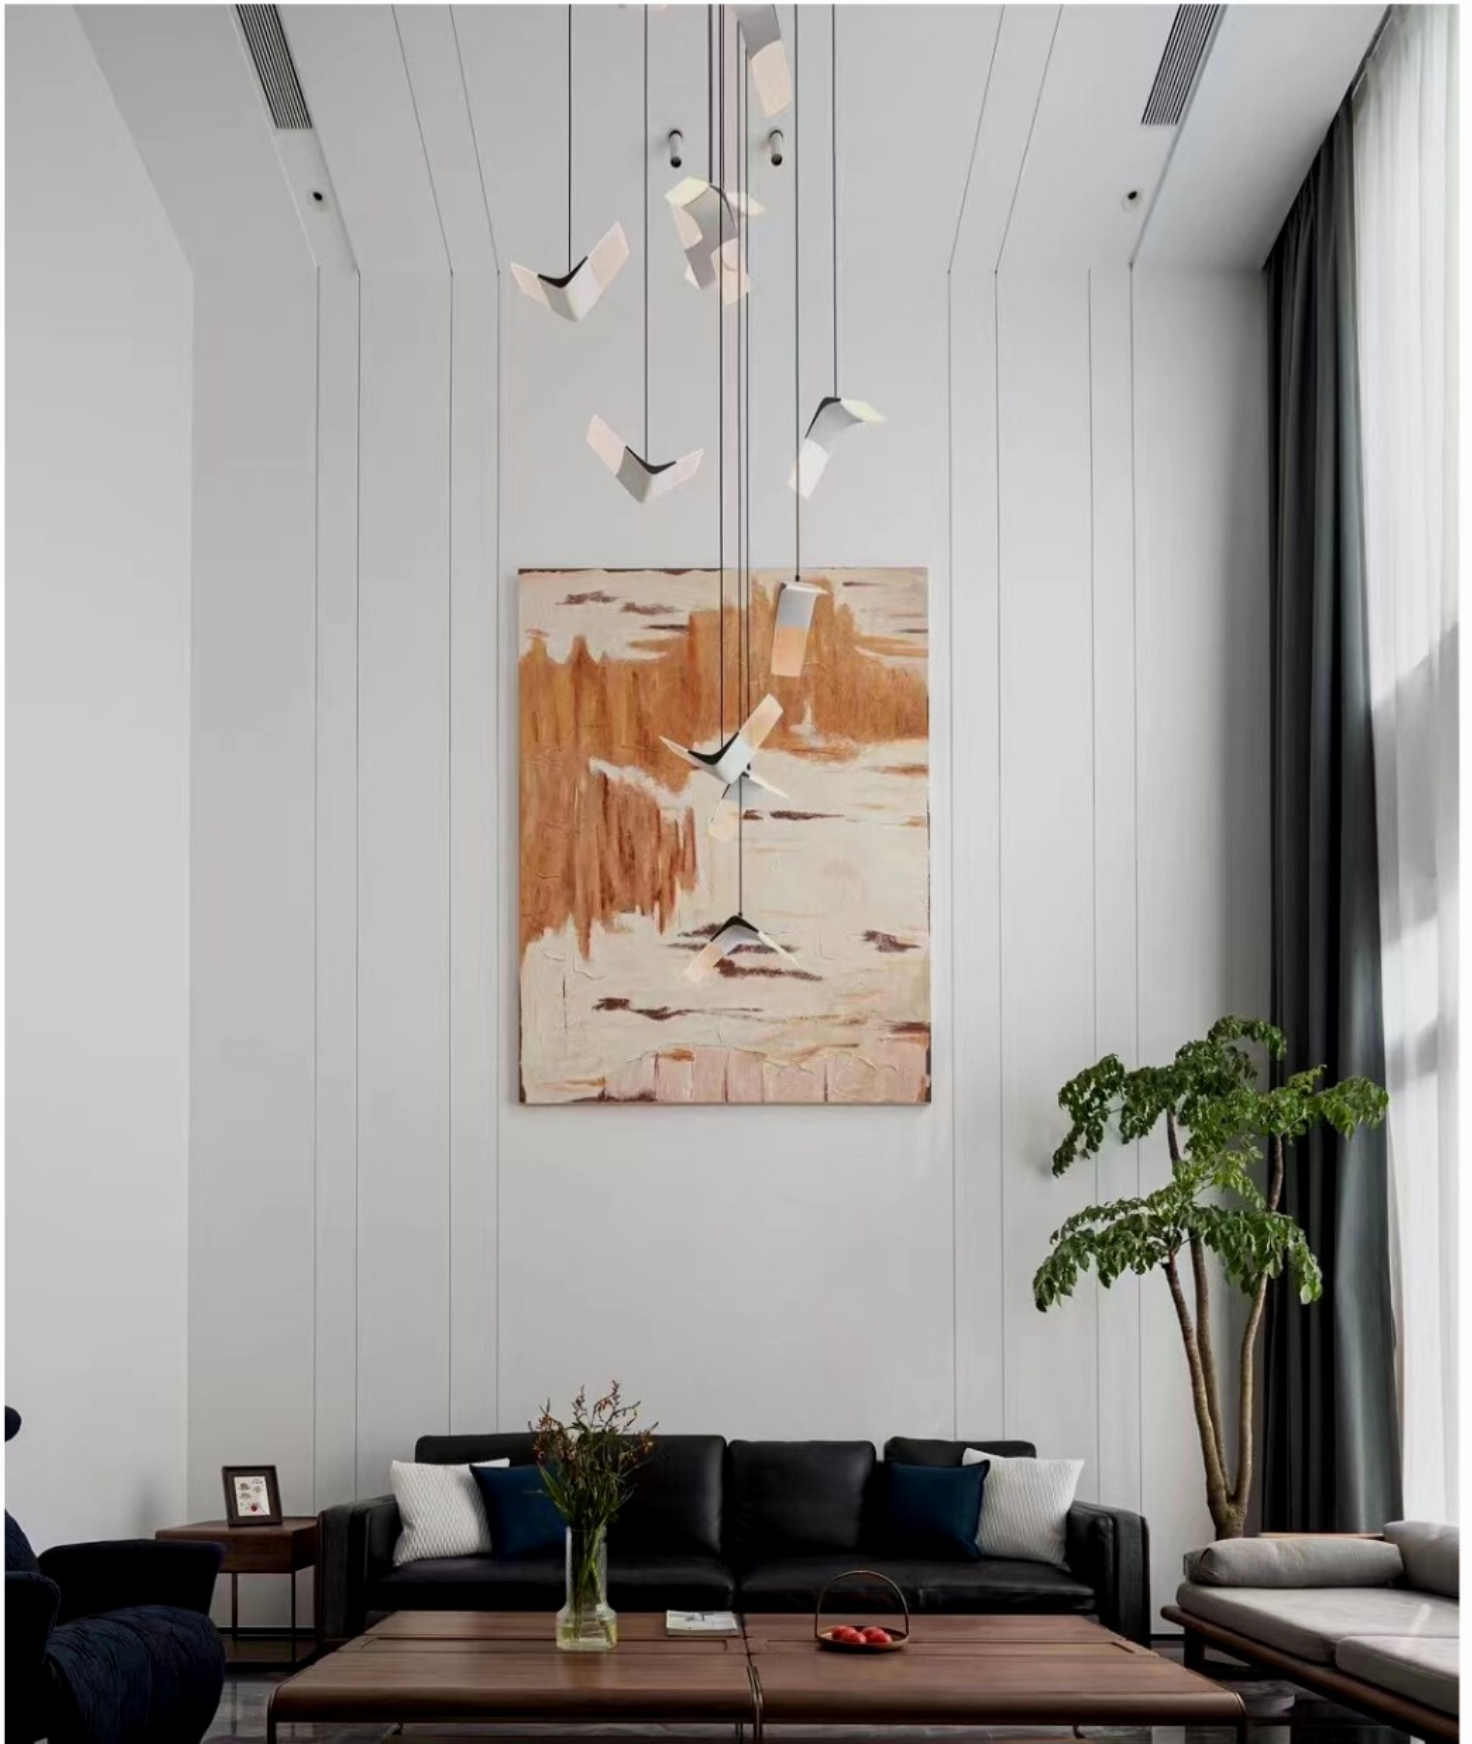

自在飛翔

FLIGHT

設計靈感

將自然美學帶入現代生活，特殊的薄紗紋發光燈板散發著舒適的光，優雅簡約V形燈體如飛鳥翱翔，在空間中創造一幅美麗的景，為緊湊而忙碌的生活提供一個放鬆與休憩的角落，一種身心的自在。自在飛翔I&II，上下兩種不同的姿態，一盞孤傲而純粹，多盞混搭壯觀如海鷗群飛，穿透空間展現獨特景致，劃出美麗天際線。

木
木
Marcin
Interior Design

FEATURE

產品特色

微曲鏡的魔法光

數百萬個微曲鏡以精密的漸層式交疊分佈，這樣的不均勻佈點幾經折射編織出舒適且均勻的薄紗光。

上下展翅兩選項

搭配不同的安裝配件（詳見安裝選項），創造更豐富的組合變化

更多色彩選項

白、黑、金三色選項，搭配風格更EASY

規格

產品	自在飛翔 UP & DOWN
型號	XLI16 XLI17
光源	LED
用電量	6瓦
光通量	540流明
電壓	100~240V 50/60Hz
色溫	2700K 4000K
演色性	90CRI
調光	無調光
吊線	環保熱塑彈性線，2米 (可調整)
頂蓋	4cm管型霧黑陽極鋁
淨重	0.61公斤