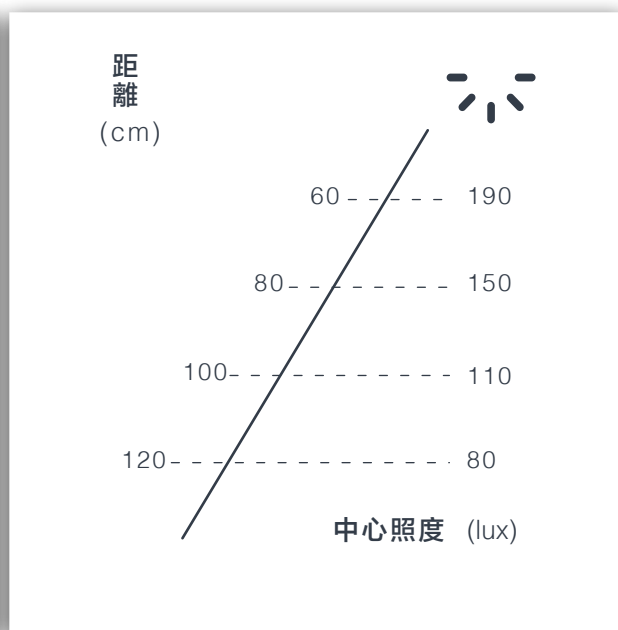

設計師 賴品蓁

材質
微曲鏡PMMA光板
霧面樹脂(ABS)
陽極鋁 / 烤漆鋼

配色 霧白 | 霧黑 | 金

非備品，長交期

照度

自在飛翔 | **Up**

自在飛翔 | **Down**