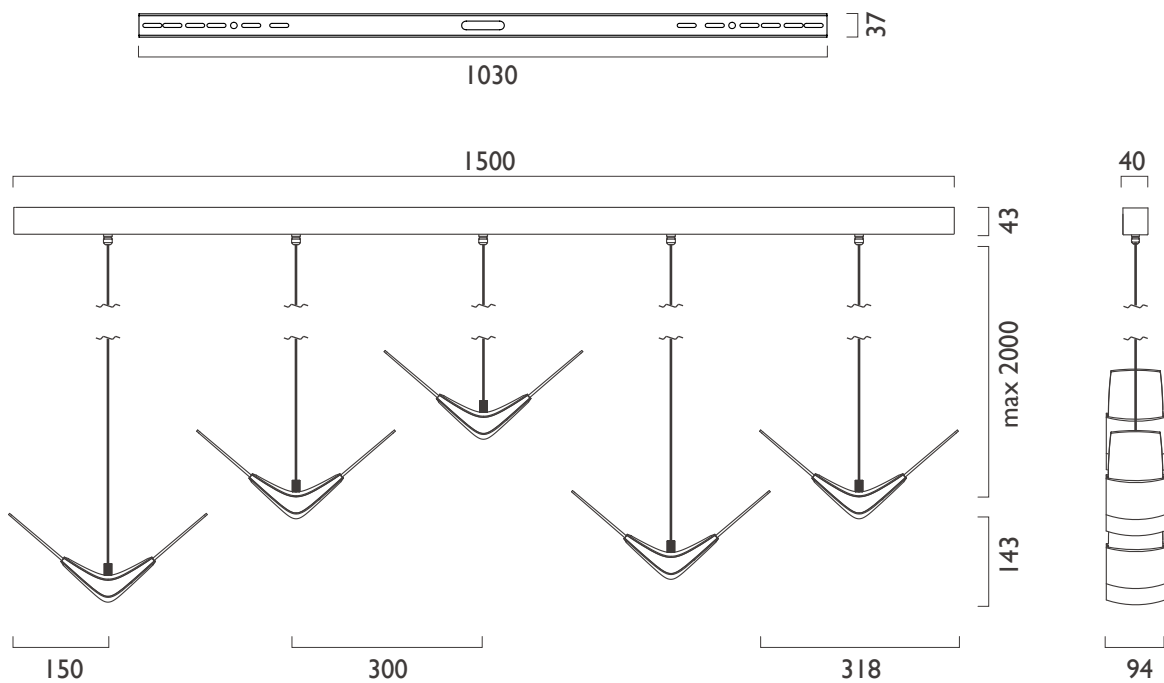

無調光 (可另行加購無線調光模組)

尺寸 (unit:mm)

自在飛翔 | 4PL

19.2 瓦

2280 流明

5.3公斤

無調光 (可另行加購無線調光模組)

尺寸 (unit:mm)

自在飛翔 | 5PL

24 瓦

2850 流明

7 公斤

無調光 (可另行加購無線調光模組)

尺寸 (unit:mm)

其他安裝選項 (unit:mm)

A. 迷你吸頂蓋