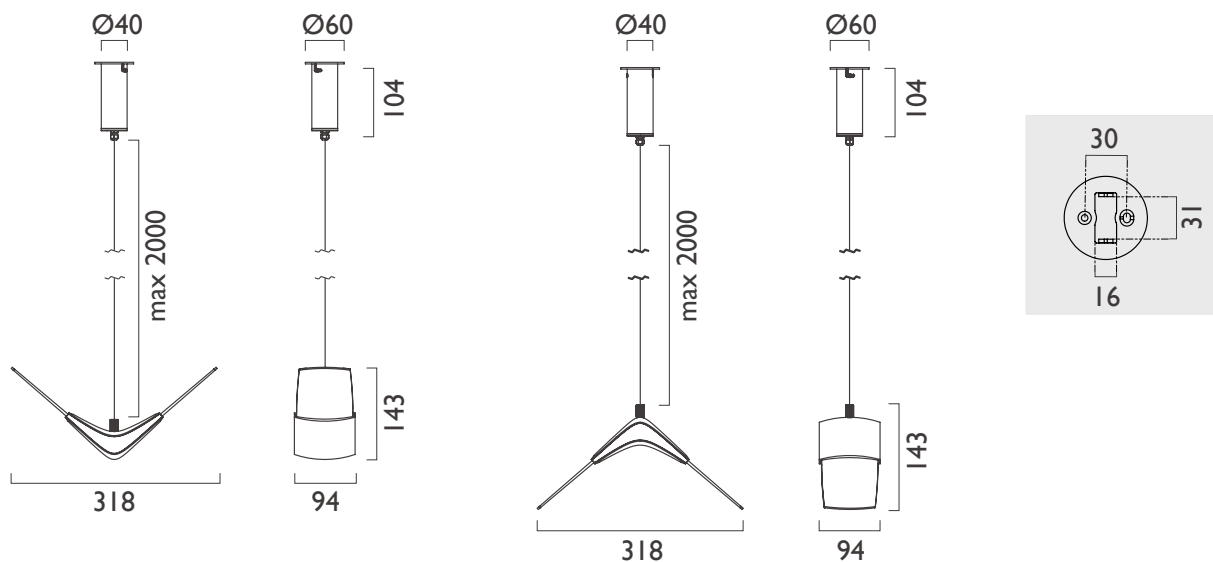

數百萬個微曲鏡以精密的漸層式交疊分佈，這樣的不均勻佈點幾經折射編織出舒適且均勻的薄紗光。

上下展翅兩選項

搭配不同的安裝配件（詳見安裝選項），創造更豐富的組合變化

更多色彩選項

白、黑、金三色選項，搭配風格更EASY

規格

產品	自在飛翔 UP & DOWN
型號	XLI16 XLI17
光源	LED
用電量	6瓦
光通量	540流明
電壓	100~240V 50/60Hz
色溫	2700K 4000K
演色性	90CRI
調光	無調光
吊線	環保熱塑彈性線，2米 (可調整)
頂蓋	4cm管型霧黑陽極鋁
淨重	0.61公斤

尺寸 (unit:mm)

自在飛翔 | **Up**

自在飛翔 | **Down**

設計師 賴品蓁

材質
 微曲鏡PMMA光板
 霧面樹脂(ABS)
 陽極鋁 / 烤漆鋼

配色 霧白 | 霧黑 | 金

非備品，長交期

照度

無調光 (可另行加購無線調光模組)

尺寸 (unit:mm)

自在飛翔 | 4PL

19.2 瓦

2280 流明

5.3公斤

無調光 (可另行加購無線調光模組)

尺寸 (unit:mm)