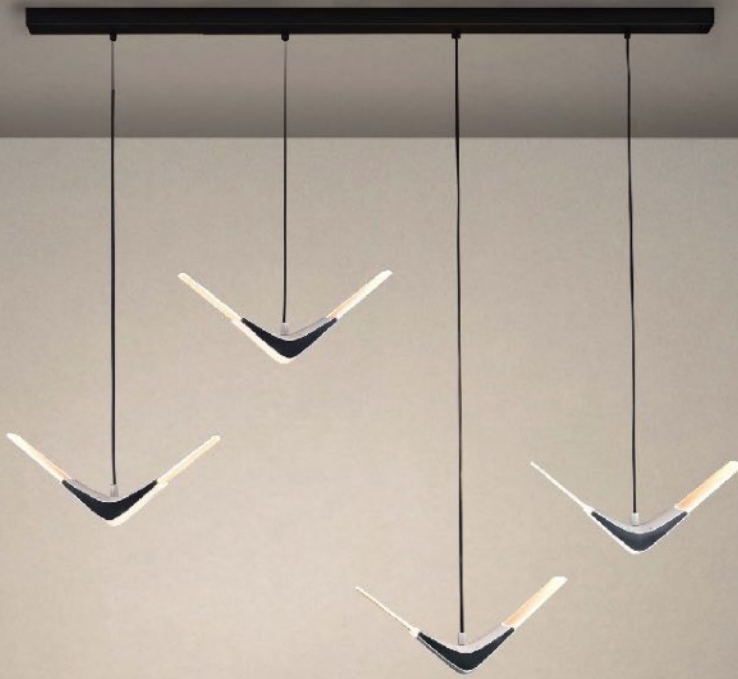

自在飛翔 | 4PL

19.2 瓦

2280 流明

5.3公斤

無調光 (可另行加購無線調光模組)

尺寸 (unit:mm)