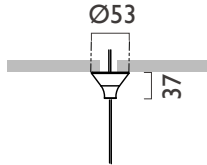

無調光 (可另行加購無線調光模組)

尺寸 (unit:mm)

自在飛翔 | 4PL

19.2 瓦

2280 流明

5.3公斤

無調光 (可另行加購無線調光模組)

尺寸 (unit:mm)

自在飛翔 | 5PL

24 瓦

2850 流明

7 公斤

無調光 (可另行加購無線調光模組)

尺寸 (unit:mm)

其他安裝選項 (unit:mm)

A. 迷你吸頂蓋