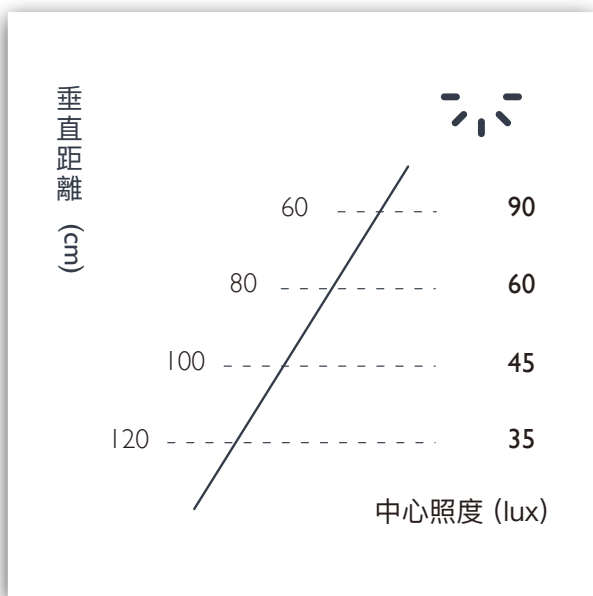

微曲鏡導光板雙面散發柔光，不刺眼不眩光，薄紗紋理盡顯細緻質感。

光板上下收放

調整光幅，呈現更多樣光影與視覺變化。

腹鳍秤锤滑动调整倾度

爬升俯衝，自在上下翱翔。

規格

產品	鯤
型號	XL39
光源	LED
用電量	11瓦
光通量	350流明
電壓	110/220V 50/60Hz
色溫	2700K
演色性	90CRI
調光	可搭配相位調光器 (需另購)
吊線	環保熱塑彈性線，2米 (可調整)
頂蓋	10cm圓形霧黑烤漆鋼
淨重	2公斤

尺寸 (unit:mm)

設計師

陳德勝、張婉茹

材質

微曲鏡PMMA光板

烤漆鋼

烤漆樹脂(ABS)

配色選項

胭脂紅 | 碳鋼黑 | 礦石銀

照度

註：以上照度量測於光板旋轉至最低點時。

Xcellent

光感生活館 (品牌展廳)

台灣新北市三重市三和路四段111-32號3樓

www.xcellentdesign.com.tw

service@xcellentdesign.com