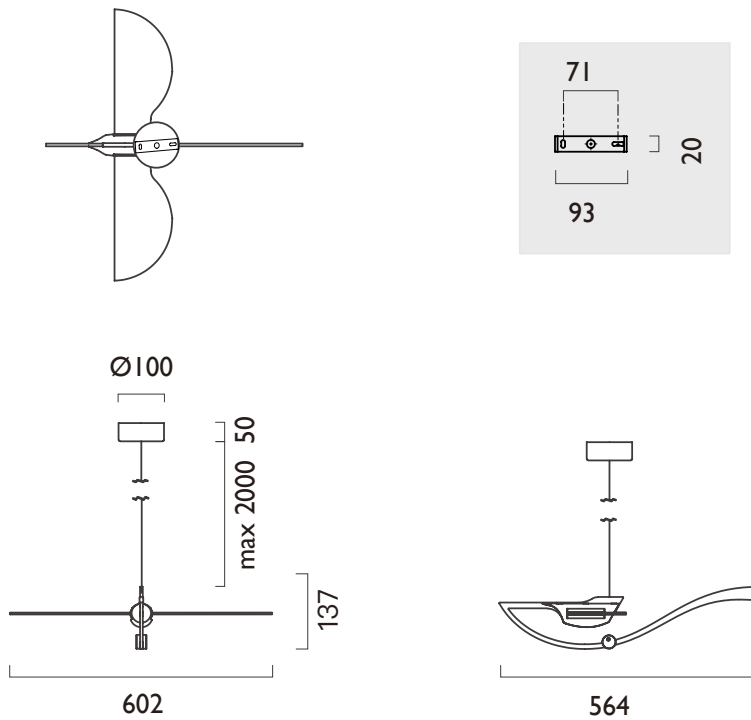

鯤

FLYING FISH

設計靈感

莊子【逍遙遊】裡一則《北冥之魚》的故事開啟了我們對鯤的想像。鯤由上千萬顆微曲鏡組構成一隻大型的飛魚吊燈，魚身鳥翅突破傳統燈具該有的樣貌，在工藝與工業間自在優游。擺動著發光的翅膀，時而向天際翱翔，時而向下俯衝。大海關不住這屬於天空的魚，屋瓦也困不住這悠游自在的心。

其化不螺其
名而知之名
為為其大為
鵬為純螺
千里也

FEATURE

產品特色

雙面薄紗紋理光

微曲鏡導光板雙面散發柔光，不刺眼不眩光，薄紗紋理盡顯細緻質感。

光板上下收放

調整光幅，呈現更多樣光影與視覺變化。

腹鳍秤锤滑动调整倾度

爬升俯衝，自在上下翱翔。

規格

產品	鯤
型號	XL39
光源	LED
用電量	11瓦
光通量	350流明
電壓	110/220V 50/60Hz
色溫	2700K
演色性	90CRI
調光	可搭配相位調光器 (需另購)
吊線	環保熱塑彈性線，2米 (可調整)
頂蓋	10cm圓形霧黑烤漆鋼
淨重	2公斤

尺寸 (unit:mm)

設計師

陳德勝、張婉茹

材質

微曲鏡PMMA光板

烤漆鋼

烤漆樹脂(ABS)

配色選項