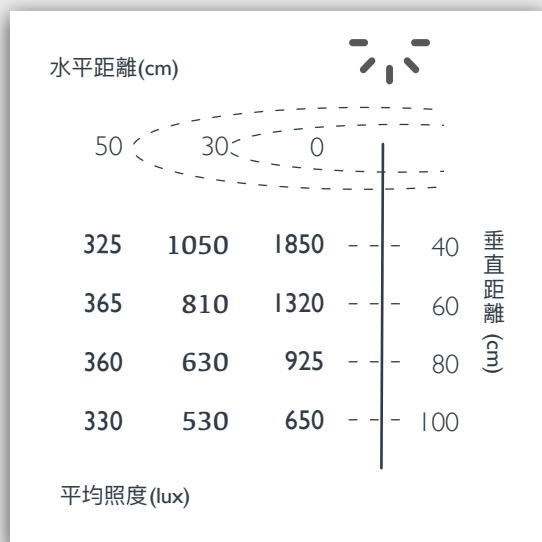

規格

產品	典藏立燈
型號	XL55-50FS
光源	LED
用電量	26W
光通量	2120 流明
電壓	100~240V 50/60Hz
色溫	3000K | 4000K
演色性	90CRI
調光	全段式觸控調光
線長	1米(環保熱塑彈性線) + 2米
淨重	11.4 KG

照度