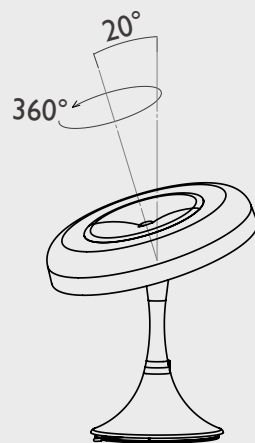

### 3D多向轉動

燈罩可上下左右轉動，跟著光一起搖擺。

## 尺寸 (unit:mm)