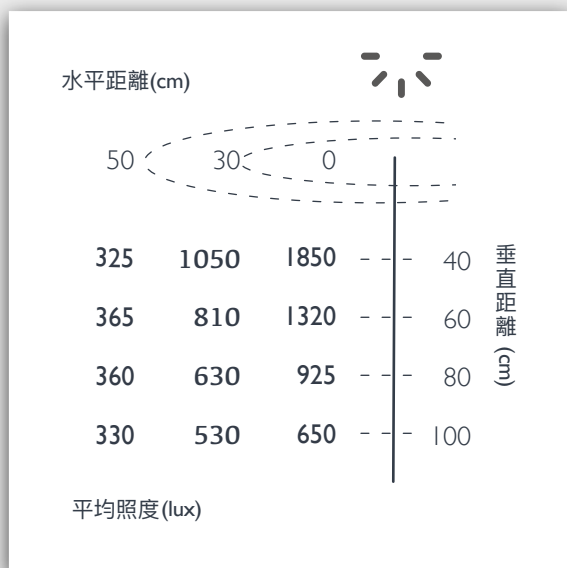

規格

產品	典藏壁燈 (壁掛式)
型號	XL55-50W
光源	LED
用電量	26W
光通量	2120 流明
電壓	100~240V 50/60Hz
色溫	3000K | 4000K
演色性	90CRI
調光	全段式觸控調光
線長	電源線, 2米
淨重	2.8公斤

照度