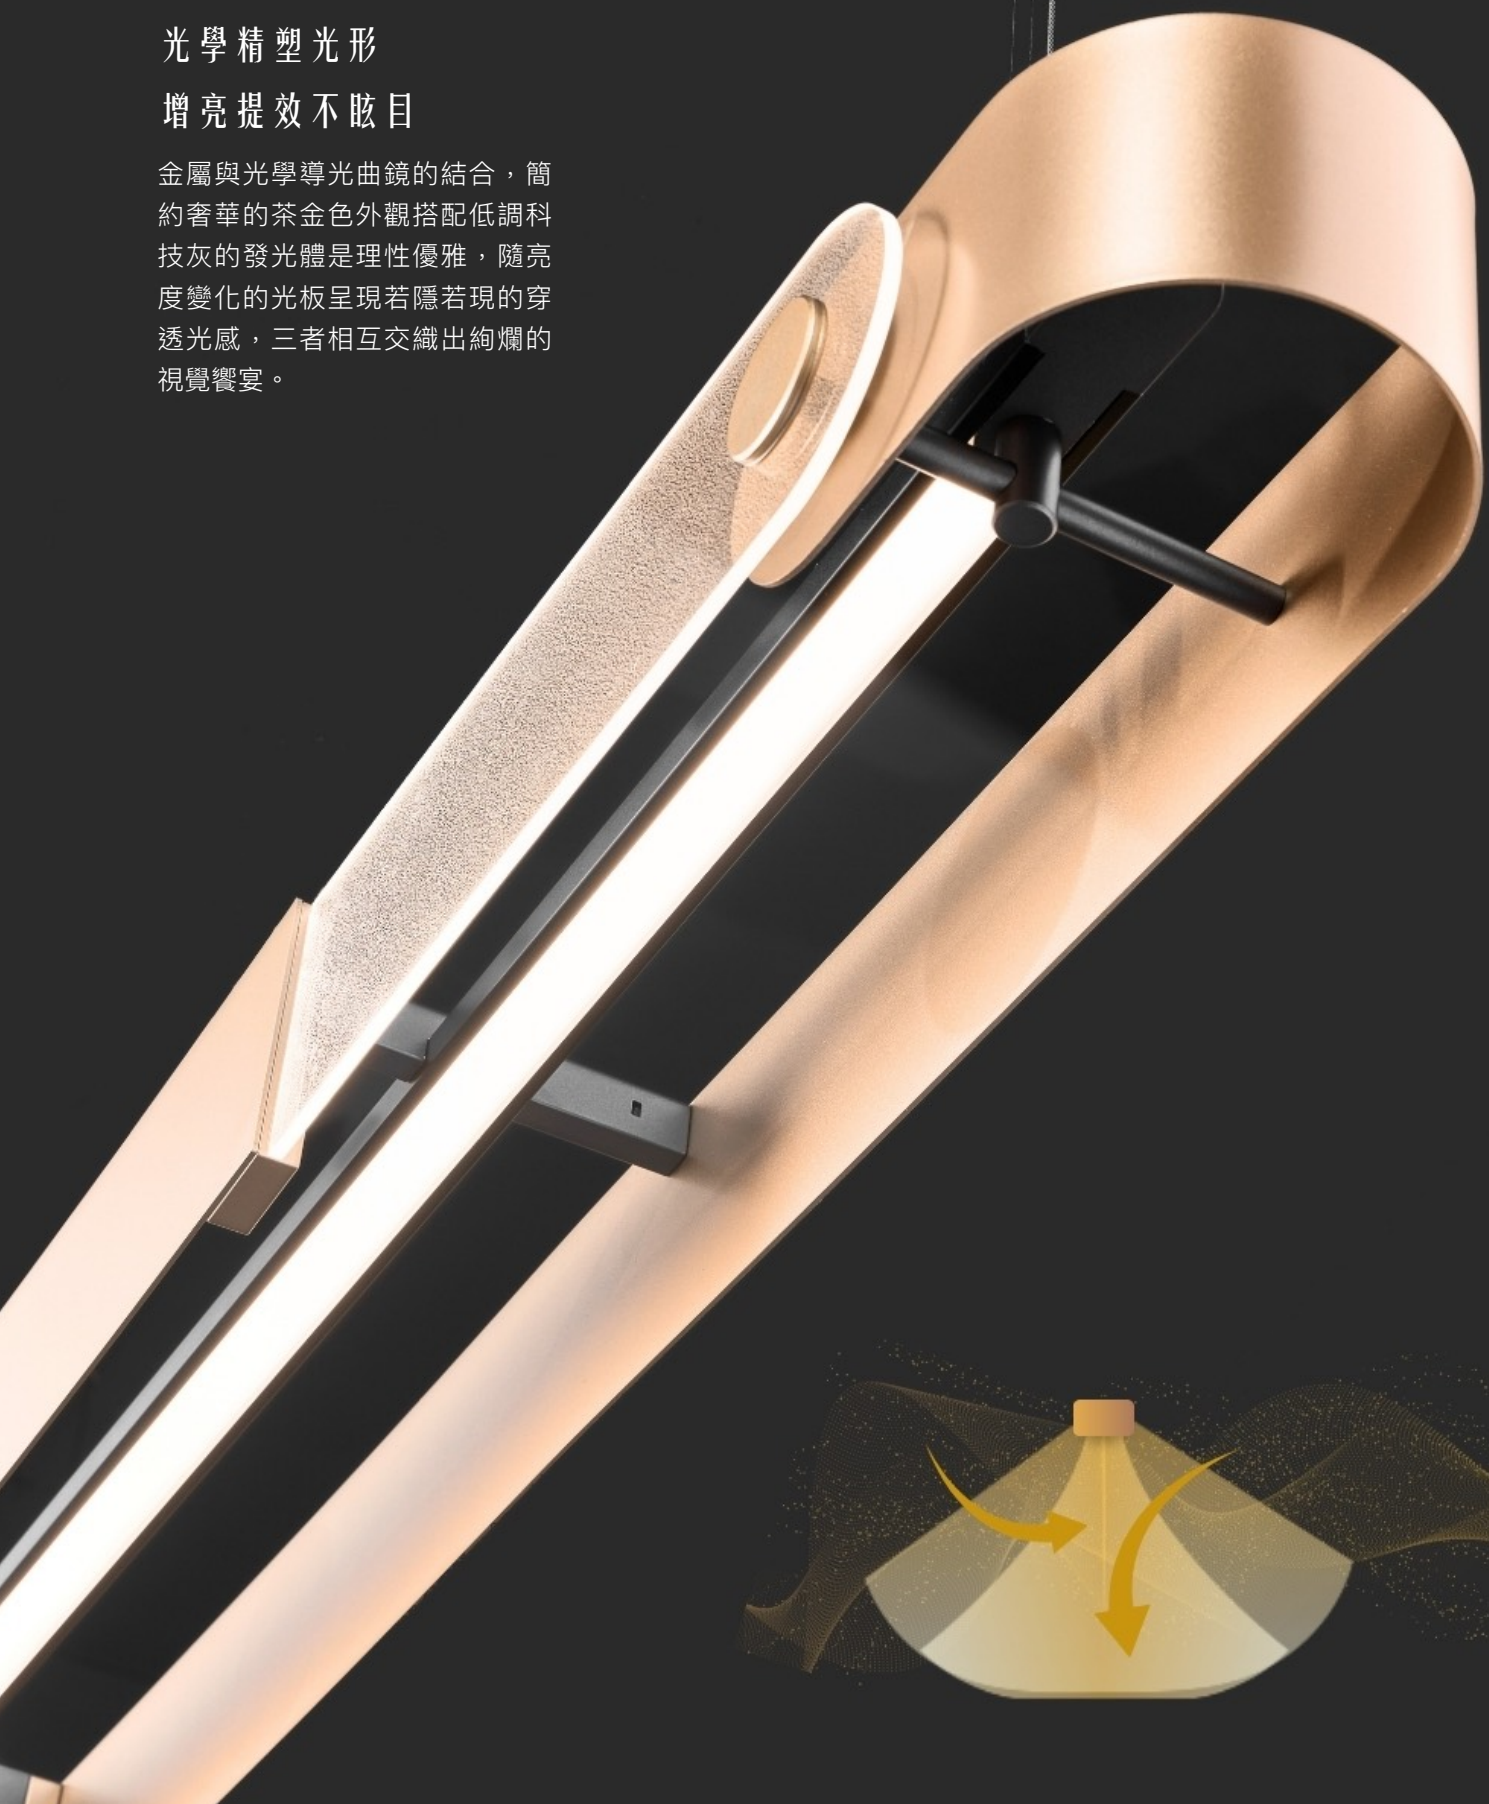

## 設計靈感

牆與窗，建築的基本元素，硬裝的兩大靈魂，透過兩者的交織架構了空間的核心樣貌，也定義了人與人、內與外之間的關係。透THROUGH 從建築的靈感出發，嘗試在空中組建一個軟幾何的發光體，我們意圖創造一種穿透與屏蔽的反差，在透亮的光板後是一面完全的屏蔽，內部核心發光體是穿越透蔽間的樑懸吊於空中，從嶄新的視角觀看著建築，一種透與不透間微妙的魔幻體驗。

穿透是種開闊無懼的姿態，反之屏蔽是捍衛隱私的堅定，正如同當代社交生活裡不斷交錯的兩種樣貌，在透與不透間我們要如何參透其平衡，關係著我們身與心的舒適平靜，一盞餐桌上的光，時刻提醒著我們看透的奧秘。

## 異材結合創造獨特光澤質感

金屬與光學導光曲鏡的結合，簡約奢華的茶金色外觀搭配低調科技灰的發光體是理性優雅，隨亮度變化的光板呈現若隱若現的穿透光感，三者相互交織出絢爛的視覺饗宴。

## 光學精塑光形 增亮提效不眩目

金屬與光學導光曲鏡的結合，簡約奢華的茶金色外觀搭配低調科技灰的發光體是理性優雅，隨亮度變化的光板呈現若隱若現的穿透光感，三者相互交織出絢爛的視覺饗宴。