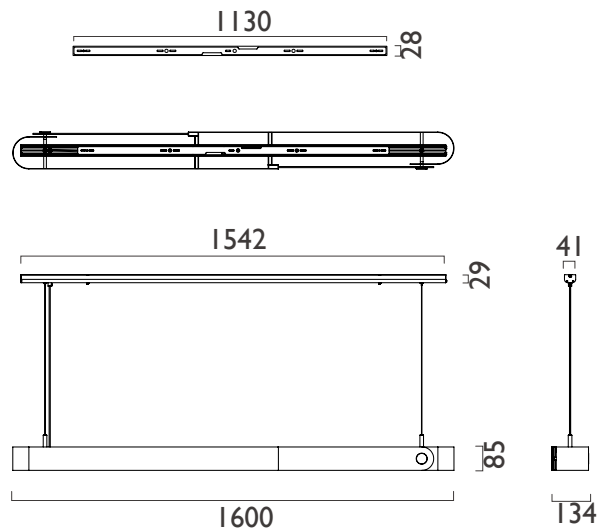

## 尺寸

透 M

透 L

設計師

陳德勝、張婉茹

材質

微曲鏡PMMA光板

陽極鋁