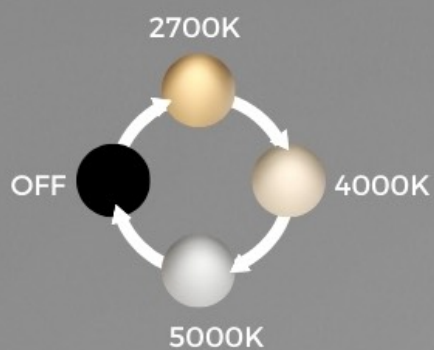

手感應控光

以手揮動控制開關與色溫，2700K、4000K、5000K、關四段循環。
並可於任一個色溫下，長置感應連續式調光。

CONTROL