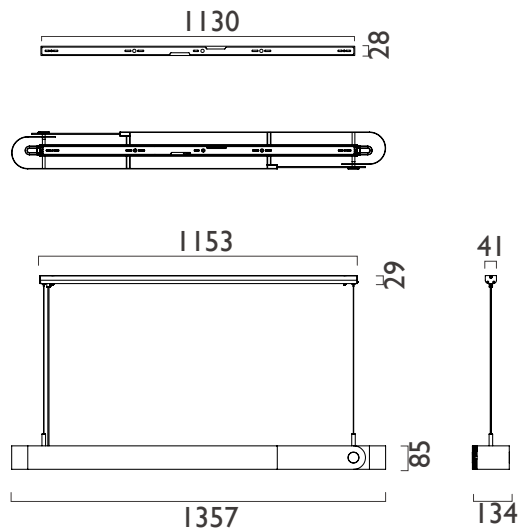

## 尺寸

透 M

透 L

設計師

陳德勝、張婉茹

材質

微曲鏡PMMA光板

陽極鋁