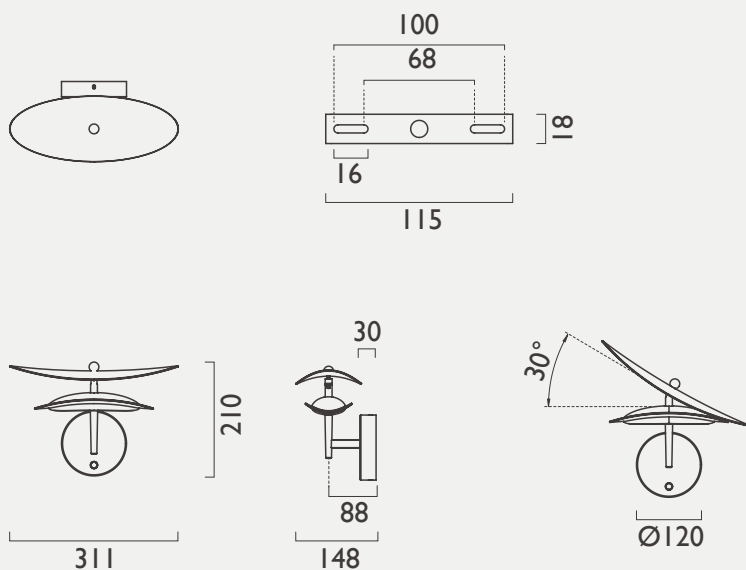

芭蕾

Ballet

單軸擺動，創造多樣壁面光影

上方金屬板上下擺動變化與下方發光體的相對關係，在壁面創不同的光影。

規格

產品	芭蕾舞燈
型號	XL70-W
光源	LED
用電量	7 瓦
光通量	200 流明
電壓	100~240V 50/60Hz
色溫	3000K
演色性	CRI 95
調光	全段式觸控調光
頂蓋	12cm 半圓型烤漆鋼，霧黑
淨重	1kg

尺寸 (unit:mm)

設計師