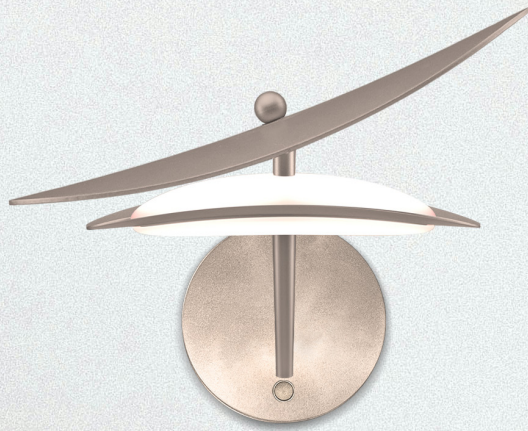

芭蕾

Ballet

單軸擺動，創造多樣壁面光影

上方金屬板上下擺動變化與下方發光體的相對關係，在壁面創不同的光影。

規格

產品	芭蕾舞燈
型號	XL70-W
光源	LED
用電量	7 瓦
光通量	200 流明
電壓	100~240V 50/60Hz
色溫	3000K
演色性	CRI 95
調光	全段式觸控調光
頂蓋	12cm 半圓型烤漆鋼，霧黑
淨重	1kg

尺寸 (unit:mm)

設計師

陳德勝、張婉茹

材質

烤漆鋁
聚碳酸酯(PC)
烤漆鋼

配色選項

茶棕 | 藕灰

照度

Xcellent

光感生活館 (品牌展廳)