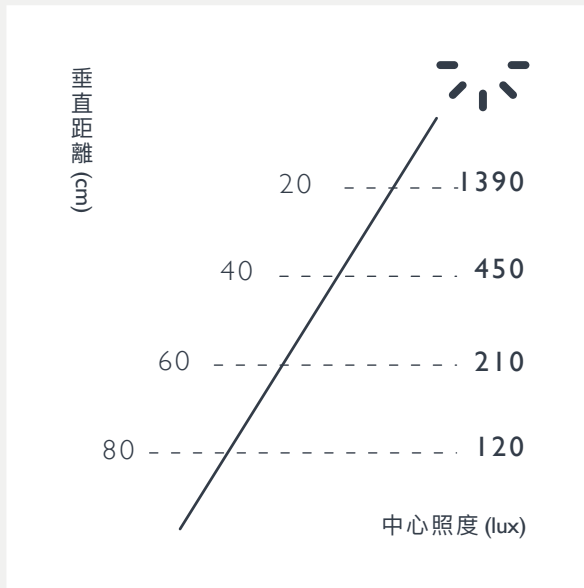

照度

Xcellent

光感生活館 (品牌展廳)

台灣新北市三重市三和路四段111-32號3樓

www.xcellentdesign.com.tw

service@xcellentdesign.com

LINE: @XcellentDesign

版本發佈日: 2025.09.01