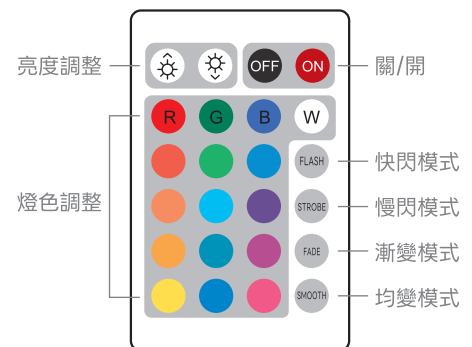

Charlie Lamp 燈飾

採用100%可回收的聚乙烯(PE)製成

抗紫外線等級 | UV15

建議使用於室內乾燥空間

尺寸 | L84 x W50 x H40 cm

材 質 聚乙烯(PE)

燈具規格	燈色 RGB燈光16色變化	燈光模式 擴散型	光源 整合式 LED 6W
	亮度 300流明	色溫 3000K	電線 100cm USB充電線
	電池 鋰聚合物電池 3.7V 3000mAh	材質 ABS樹脂燈座及LED燈	產地 中國

包裝資訊 每箱裝數 | 1 件
重 量 | 5.2 KG
外箱尺寸 | L84.5 x W51 x H41 cm

- 請將充電線連接USB電源供應器，並將插孔端插入燈座插槽為電池充電
- 請在室內為電池充電，首次使用請先充電，充飽電後可續航六小時
- 可按壓燈座按鈕或使用遙控器切換燈色
- 為維護使用安全，建議6歲以上使用
- 可用中性清潔劑搭配軟毛刷清潔
- 我們會盡力提供高品質產品，但鑑於PE材質商品製作時有許多繁瑣過程如高溫、冷卻、脫模等，所以在接合處或不特定位置可能出現色差、色斑、磨痕、不平整、凹痕等狀態，這些狀況皆為正常且無安全疑慮可以安心使用。
- 照片與實際產品顏色會因為電腦/手機螢幕顯示等其他變數而產生色差，請以實際產品顏色為主